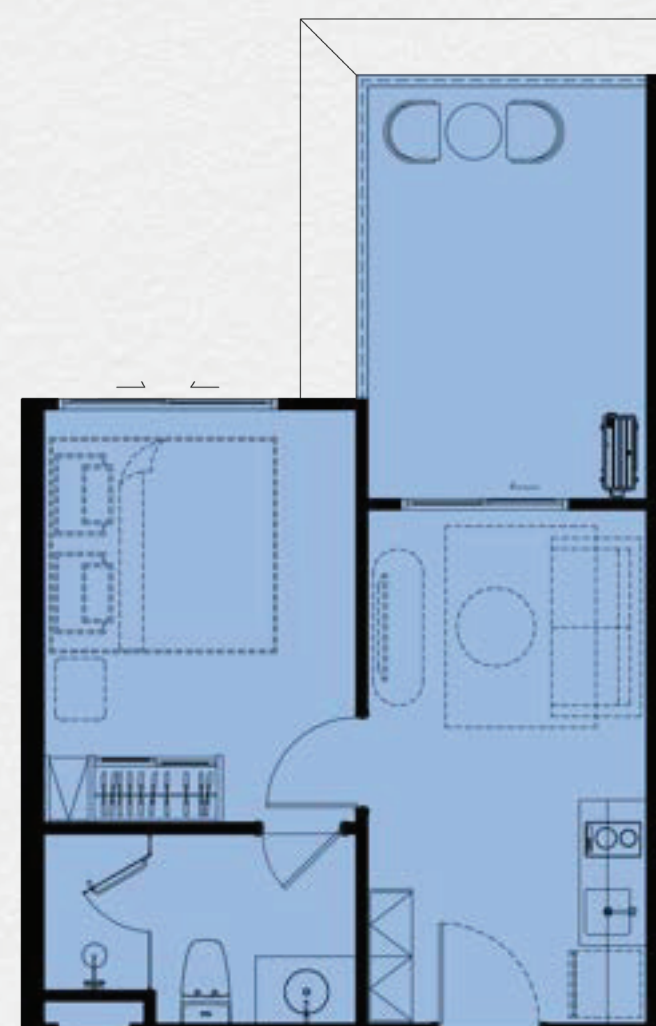

3ИЙ ЭТАЖ

1 СПАЛЬНЯ
38 КВ.М