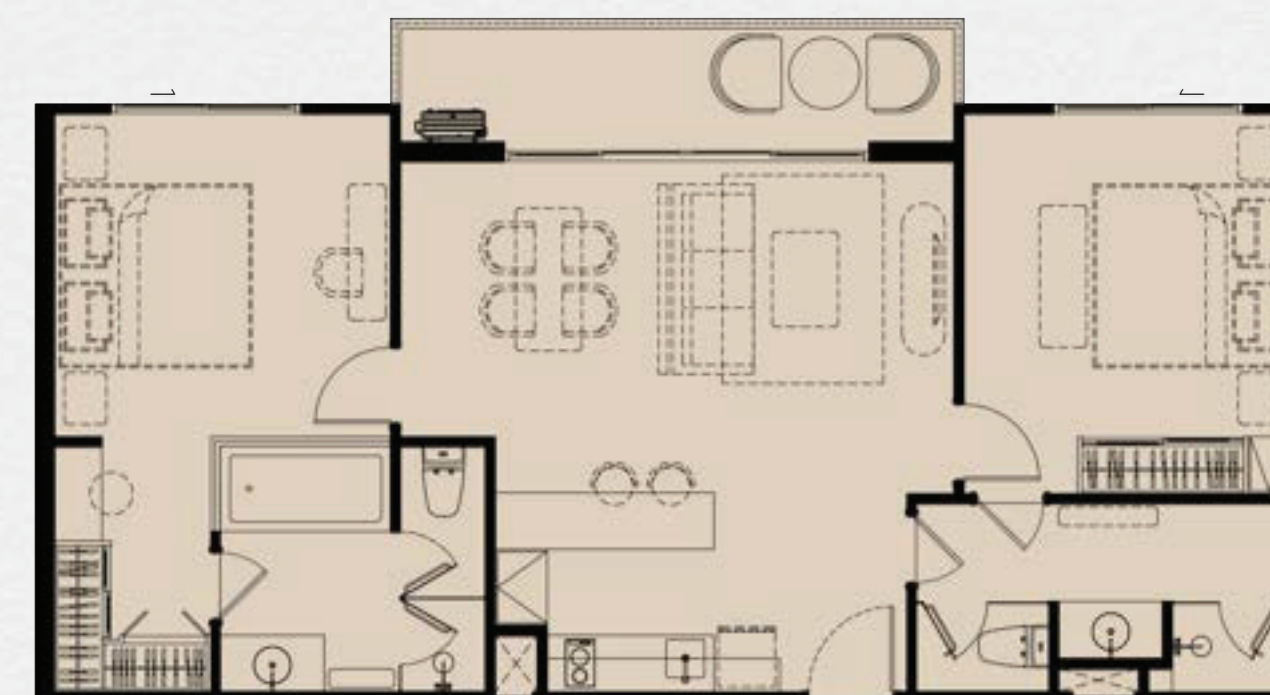

ПЛАН КВАРТИРЫ

2 СПАЛЬНИ

the TITLE
HERITAGE
BANG-TAO

1ЫЙ ЭТАЖ

2 СПАЛЬНИ
92 КВ.М

3ИЙ ЭТАЖ

2 СПАЛЬНИ
98 КВ.М

4ЫЙ – 7ОЙ ЭТАЖ