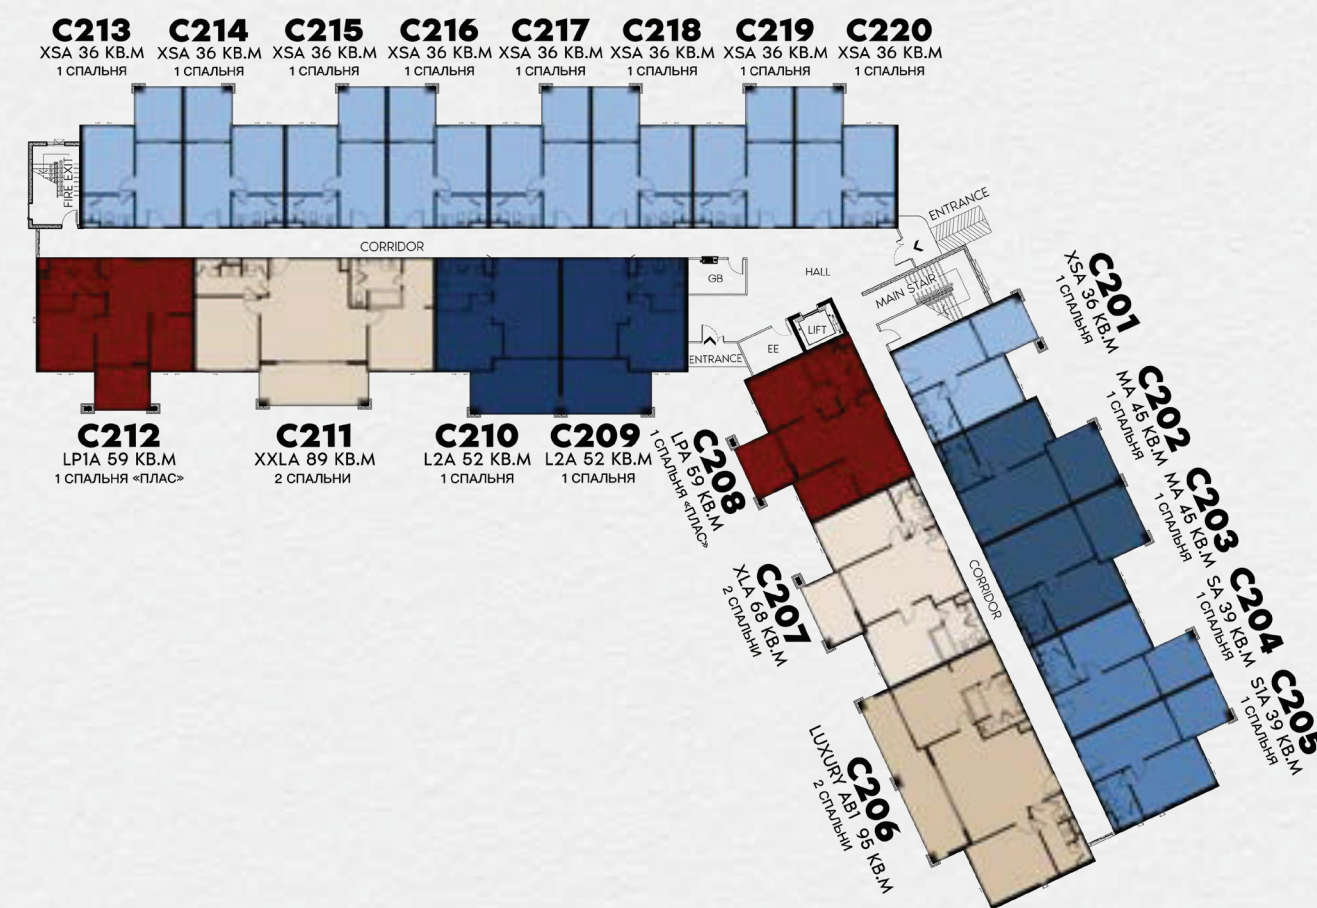

ПЛАН ЭТАЖЕЙ | ЗДАНИЕ С

the TITLE
HERITAGE
BANG-TAO

2ОЙ ЭТАЖ

1. 1 СПАЛЬНЯ
   - 1 СПАЛЬНЯ «ПЛАС»
   - 2 СПАЛЬНИ
   - 3 СПАЛЬНИ
   - СУПЕР ЛАКШЕРИ
   - УЛЬТРА ЛАКШЕРИ
   - АЛТИМЕЙТ ЛАКШЕРИ
2. XS S M L
   - LP
   - XL XXL LUXURY A
   - LUXURY B

*ИЗОБРАЖЕНИЯ СГЕНЕРИРОВАНЫ КОМПЬЮТЕРОМ, ЛЮБОЕ ОТЛИЧИЕ ВОЗМОЖНО БЕЗ ПРЕДВАРИТЕЛЬНОГО СОГЛАСОВАНИЯ. ВСЕ ПРАВА ЗАЩИЩЕНЫ.