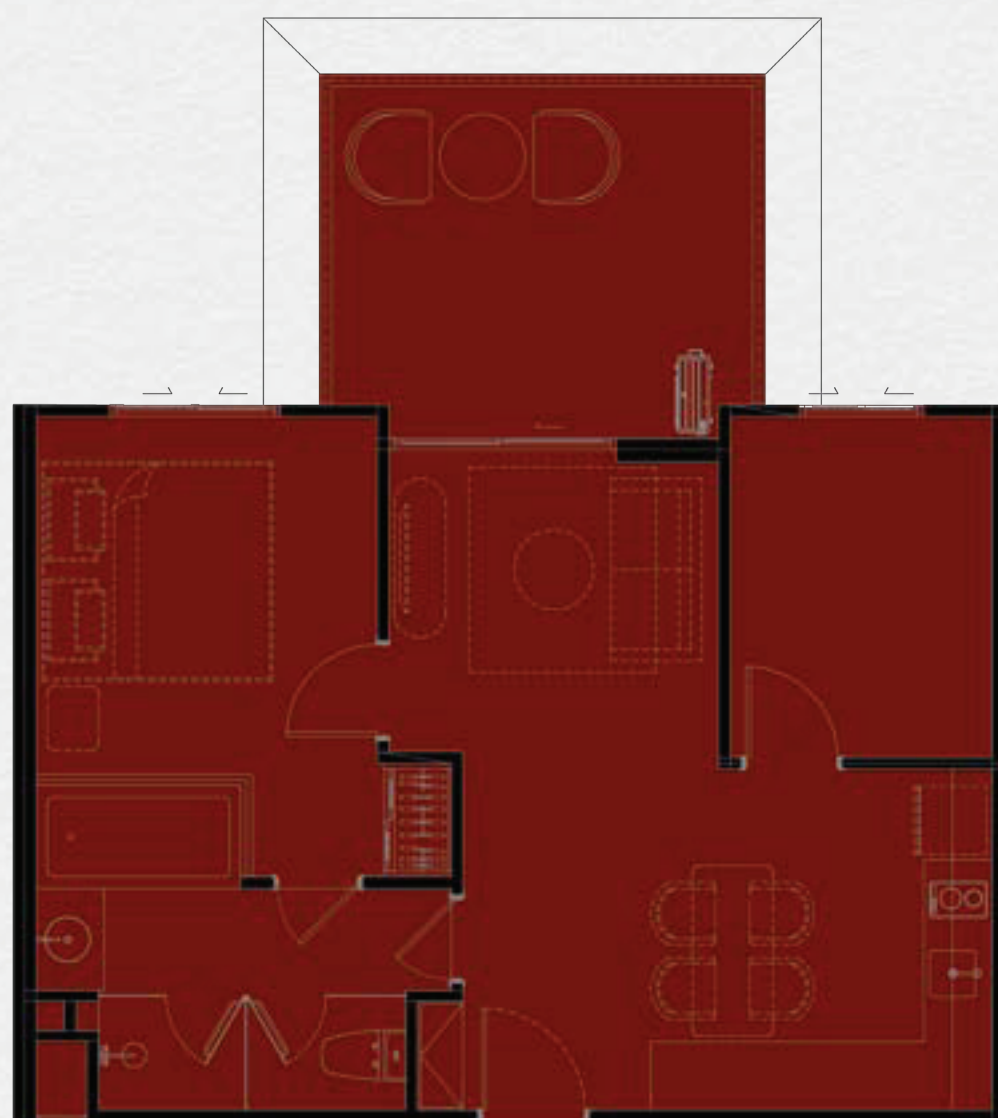

ПЛАН КВАРТИРЫ

1 СПАЛЬНЯ «ПЛАС»

the TITLE
HERITAGE
BANG-TAO

1ЫЙ ЭТАЖ

1 СПАЛЬНЯ «ПЛАС»
60 КВ.М

3ИЙ ЭТАЖ

1 СПАЛЬНЯ «ПЛАС»
64 КВ.М

4ЫЙ – 7ОЙ ЭТАЖ