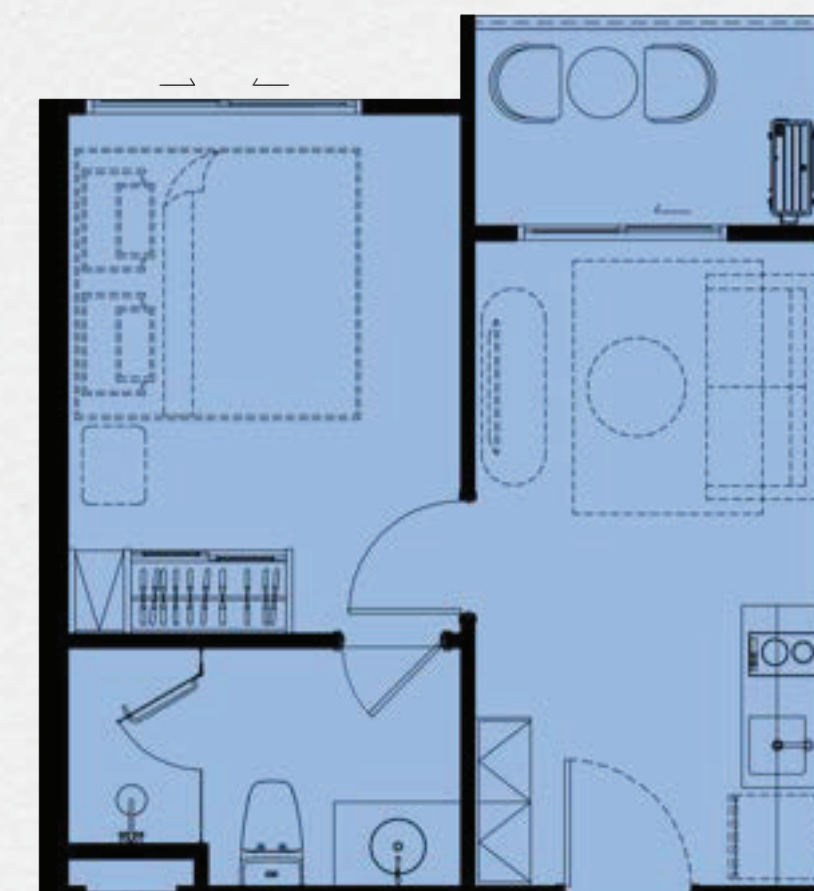

1 СПАЛЬНЯ

1ЫЙ ЭТАЖ

1 СПАЛЬНЯ
37 КВ.М

3ИЙ ЭТАЖ

1 СПАЛЬНЯ
38 КВ.М

4ЫЙ – 7ОЙ ЭТАЖ

1 СПАЛЬНЯ
32 КВ.М

*1ST & 7TH FLOOR - CEILING HEIGHT 2.75 M. | 2ND - 6TH FLOOR - CEILING HEIGHT 2.60 M. ** BUILDING F - CEILING HEIGHT 2.6 M.