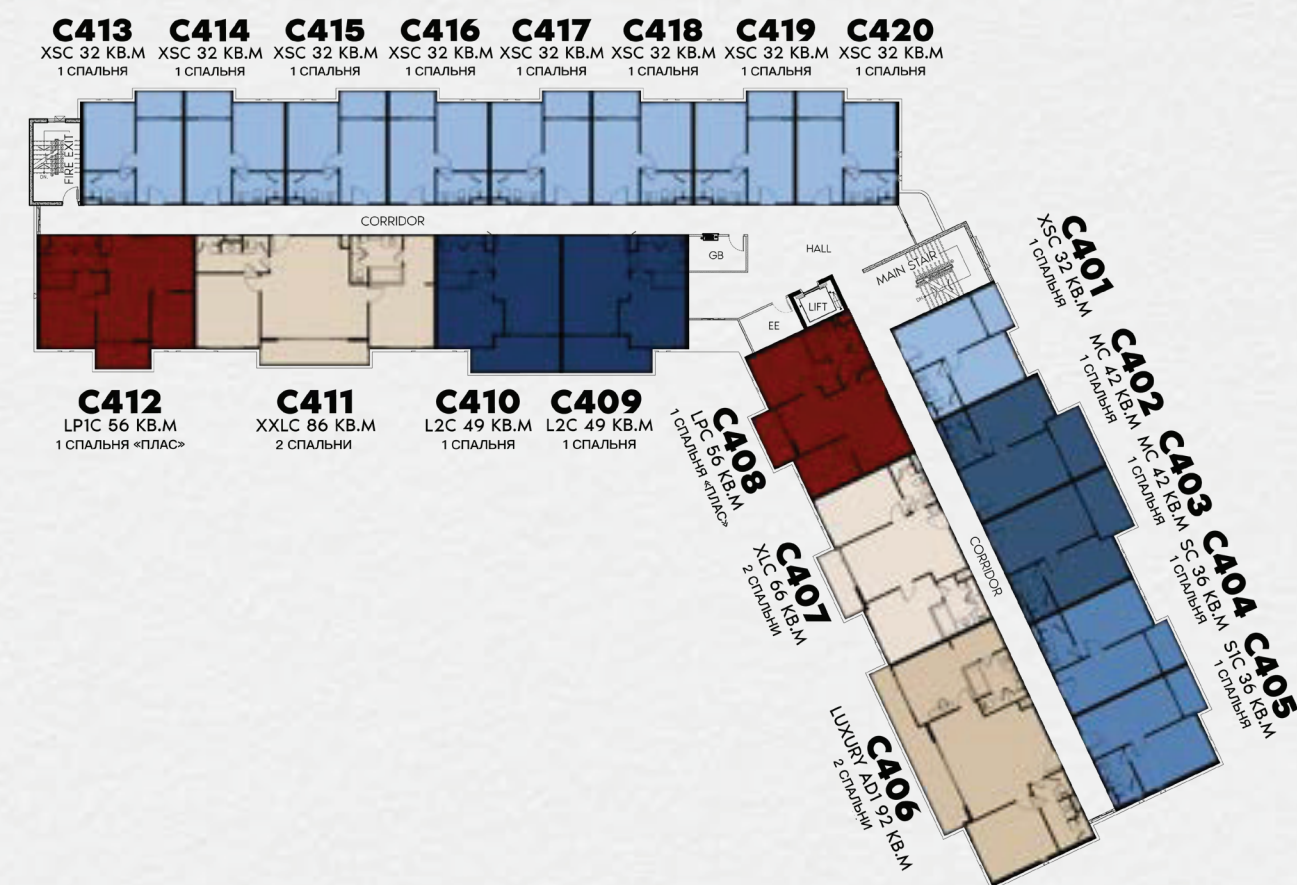

ПЛАН ЭТАЖЕЙ | ЗДАНИЕ С

the TITLE
HERITAGE
BANG-TAO

1ЫЙ ЭТАЖ

2ОЙ ЭТАЖ

3ИЙ ЭТАЖ

4ЫЙ – 6ОЙ

7ОЙ ЭТАЖ

- 1 СПАЛЬНЯ
 - 1 СПАЛЬНЯ «ПЛАС»
 - 2 СПАЛЬНИ
 - 3 СПАЛЬНИ
 - СУПЕР ЛАКШЕРИ
 - УЛЬТРА ЛАКШЕРИ
 - АЛТИМЕЙТ ЛАКШЕРИ
- XS S M L
 - LP
 - XL XXL LUXURY A
 - LUXURY B