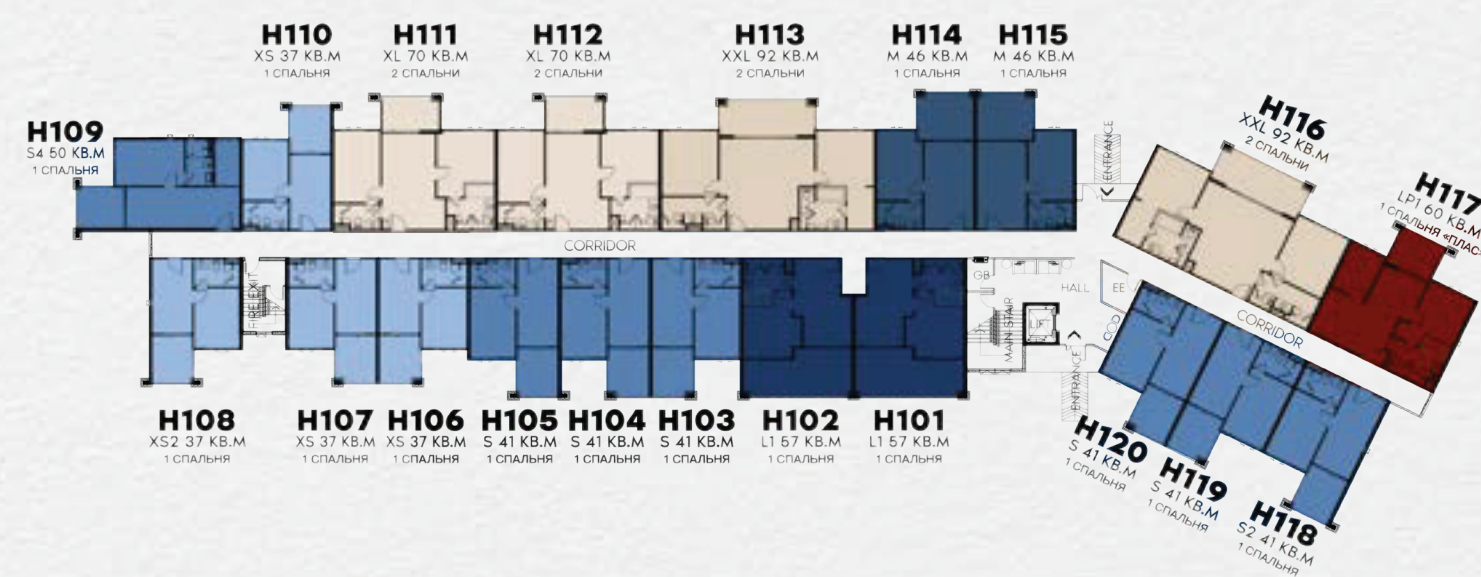

ПЛАН ЭТАЖЕЙ | ЗДАНИЕ Н

the TITLE
HERITAGE
BANG-TAO

1ый ЭТАЖ