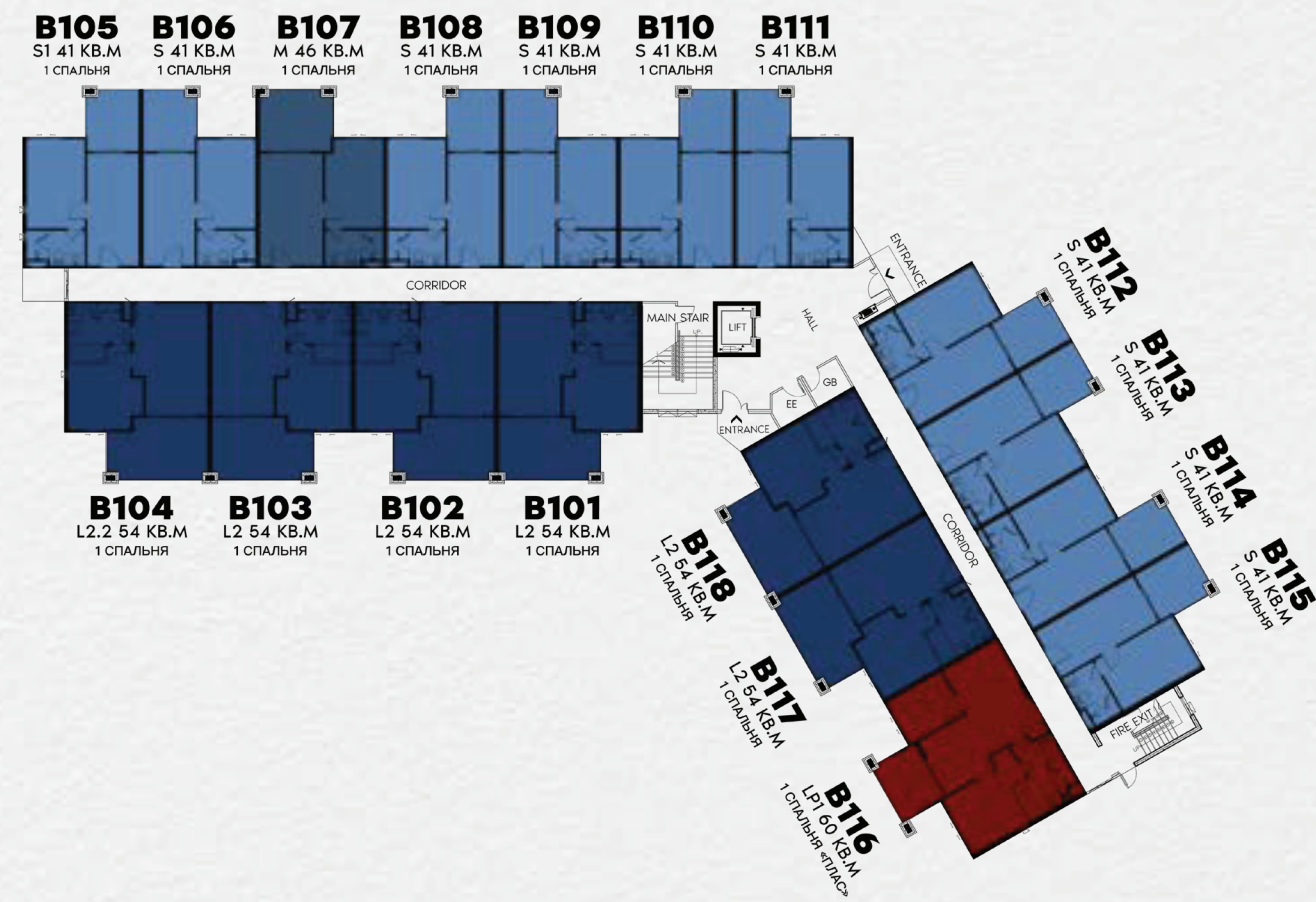

КОМНАТА ДЛЯ КОМПЬЮТЕРНЫХ ИГР И ДЕТСКАЯ

the TITLE
HERITAGE
BANG-TAO

КРУГЛОСУТОЧНАЯ СТОЛОВАЯ

the TITLE
HERITAGE
— BANG-TAO —

БИЗНЕС ЛАУНДЖ

the TITLE
HERITAGE
BANG-TAO

*ИЗОБРАЖЕНИЯ СГЕНЕРИОВАНЫ КОМПЬЮТЕРОМ, ЛЮБОЕ ОТЛИЧИЕ ВОЗМОЖНО БЕЗ ПРЕДВАРИТЕЛЬНОГО СОГЛАСОВАНИЯ. ВСЕ ПРАВА ЗАЩИЩЕНЫ.

МАСТЕР ПЛАН

the TITLE
HERITAGE
BANG-TAO

ПЛАН ЭТАЖЕЙ | ЗДАНИЕ В

the TITLE
HERITAGE
BANG-TAO

1ый этаж

2ой этаж

3ий этаж

4ый - 6ой