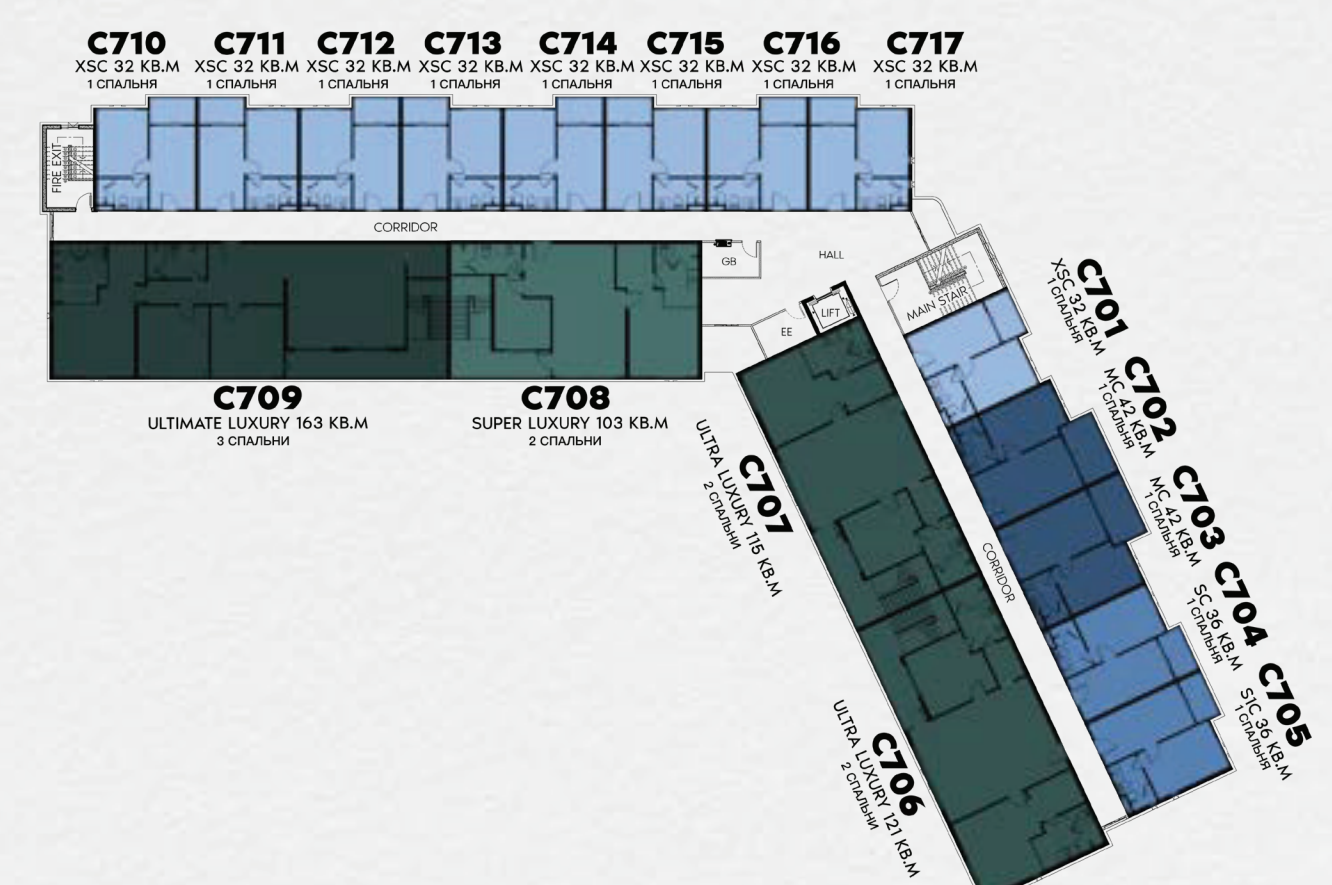

ПЛАН ЭТАЖЕЙ | ЗДАНИЕ С

the TITLE
HERITAGE
BANG-TAO

1ЫЙ ЭТАЖ

2ОЙ ЭТАЖ

3ИЙ ЭТАЖ

4ЫЙ – 6ОЙ

7ОЙ ЭТАЖ

- 1 СПАЛЬНЯ
 - 1 СПАЛЬНЯ «ПЛАС»
 - 2 СПАЛЬНИ
 - 3 СПАЛЬНИ
 - СУПЕР ЛАКШЕРИ
 - УЛЬТРА ЛАКШЕРИ
 - АЛТИМЕЙТ ЛАКШЕРИ
- XS S M L
 - LP
 - XL XXL LUXURY A
 - LUXURY B