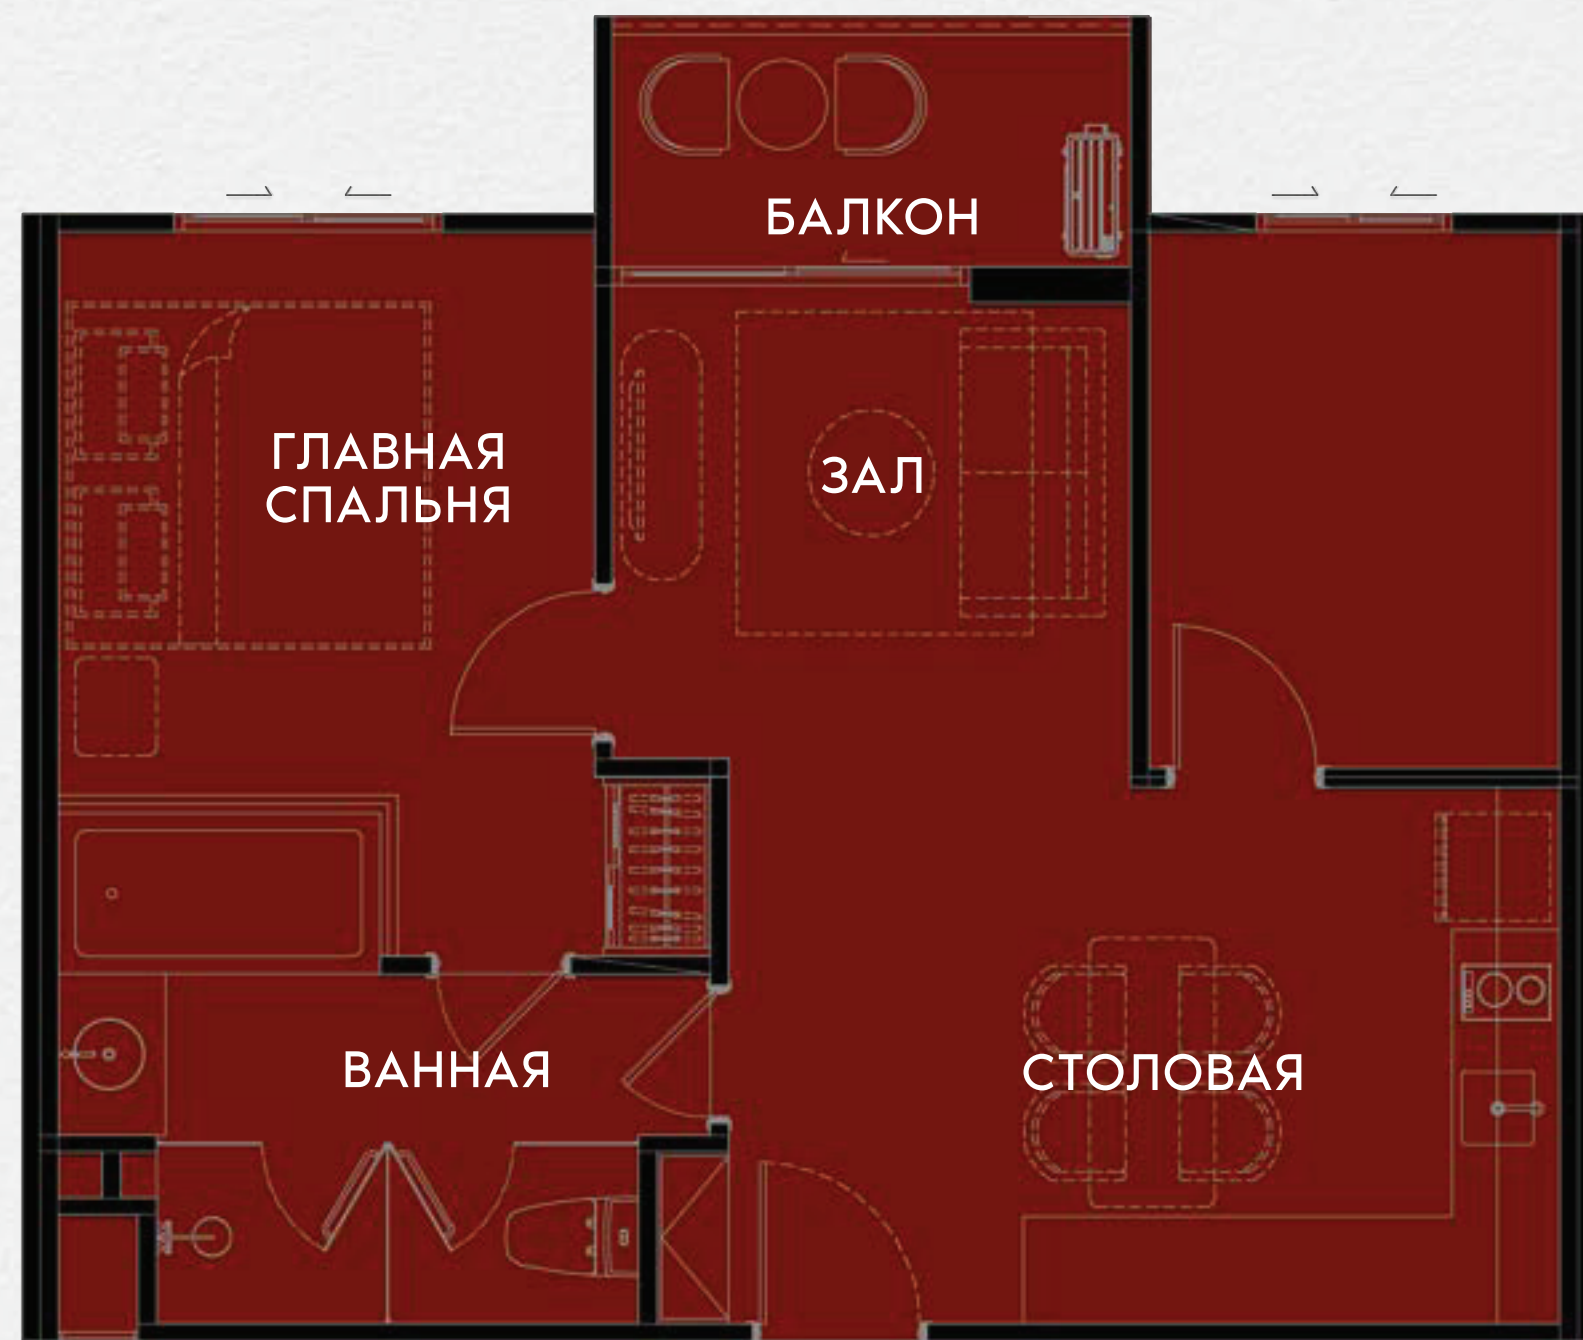

*ИЗОБРАЖЕНИЯ СГЕНЕРИОВАНЫ КОМПЬЮТЕРОМ, ЛЮБОЕ ОТЛИЧИЕ ВОЗМОЖНО БЕЗ ПРЕДВАРИТЕЛЬНОГО СОГЛАСОВАНИЯ. ВСЕ ПРАВА ЗАЩИЩЕНЫ.

the TITLE
HERITAGE
— BANG-TAO —

ШОУ РУМ

ШОУ РУМ

the TITLE
HERITAGE
BANG-TAO

1 СПАЛЬНЯ «ПЛЮС» 56 КВ.М
СТОИМОСТЬ 8.56 – 10.74 МЛН.ТНВ