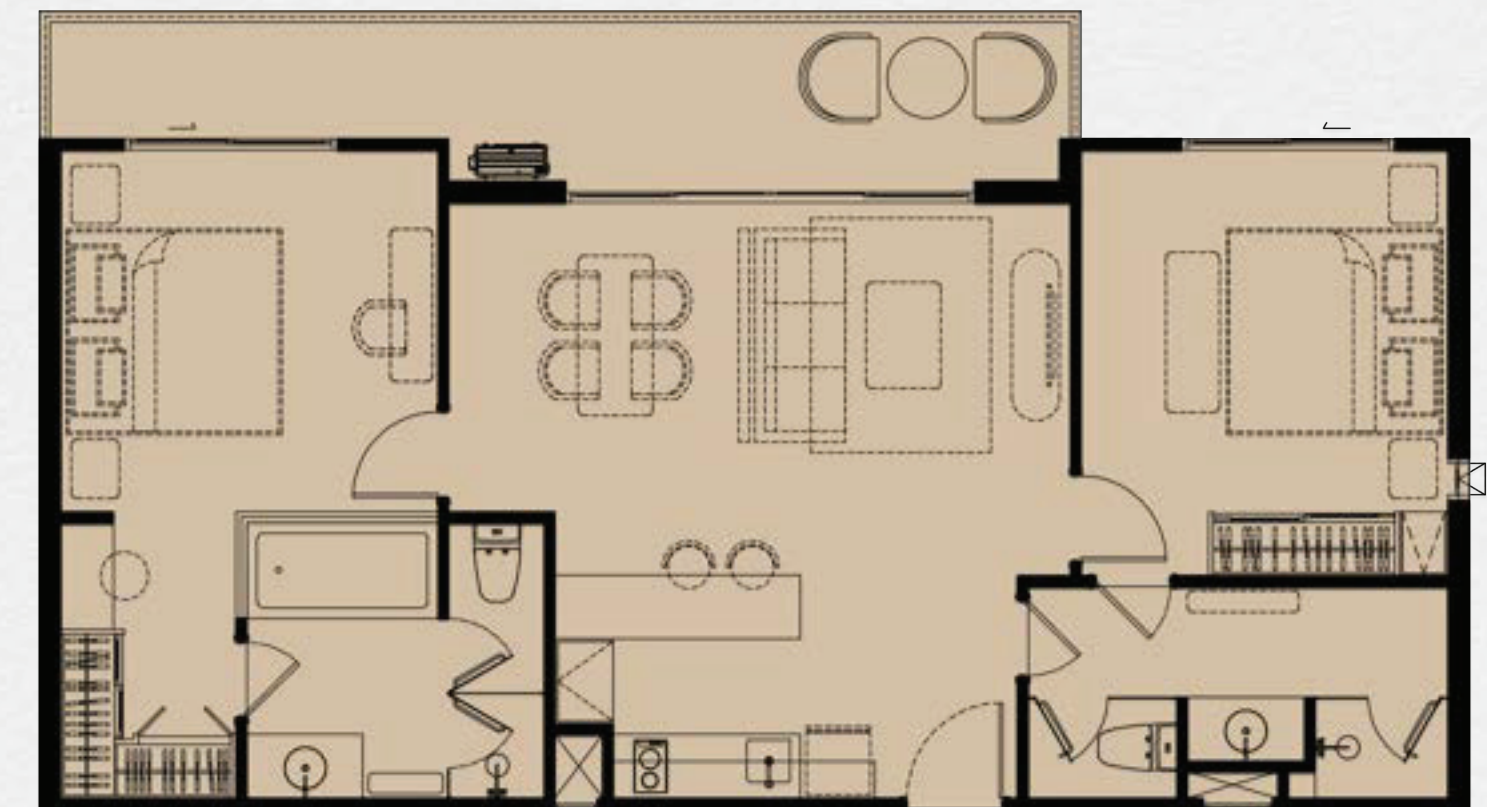

ПЛАН КВАРТИРЫ

2 СПАЛЬНИ

the TITLE
HERITAGE
BANG-TAO

1ЫЙ ЭТАЖ

2 СПАЛЬНИ
99 КВ.М

3ИЙ ЭТАЖ

2 СПАЛЬНИ
106 КВ.М

4ЫЙ – 7ОЙ ЭТАЖ