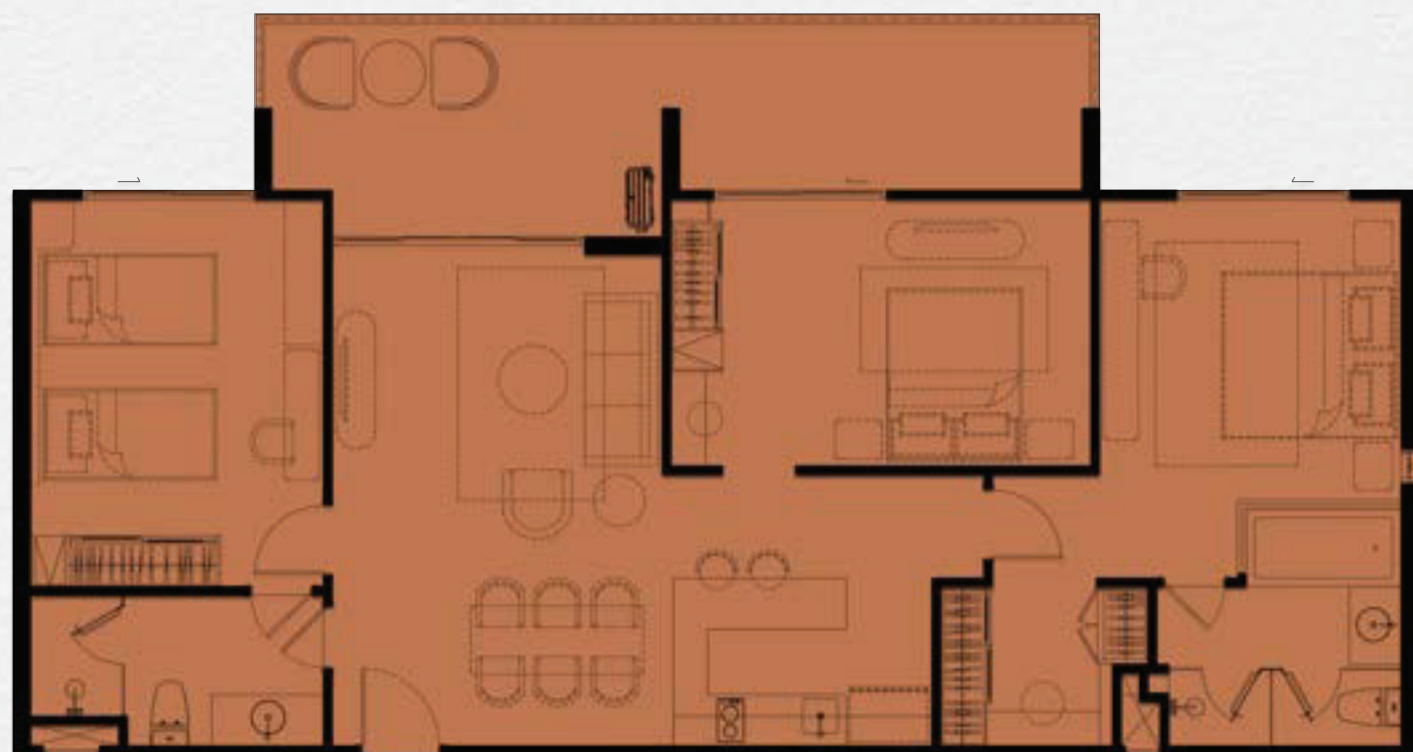

ПЛАН КВАРТИРЫ

3 СПАЛЬНИ

1ЫЙ ЭТАЖ

3ИЙ ЭТАЖ

4ЫЙ – 7ОЙ ЭТАЖ

3 СПАЛЬНИ
125 КВ.М

3 СПАЛЬНИ
132 КВ.М

3 СПАЛЬНИ
122 КВ.М

*1ST & 7TH FLOOR - CEILING HEIGHT 2.75 M. | 2ND - 6TH FLOOR - CEILING HEIGHT 2.60 M. ** BUILDING F - CEILING HEIGHT 2.6 M.

*ИЗОБРАЖЕНИЯ СГЕНЕРИОВАНЫ КОМПЬЮТЕРОМ, ЛЮБОЕ ОТЛИЧИЕ ВОЗМОЖНО БЕЗ ПРЕДВАРИТЕЛЬНОГО СОГЛАСОВАНИЯ. ВСЕ ПРАВА ЗАЩИЩЕНЫ.