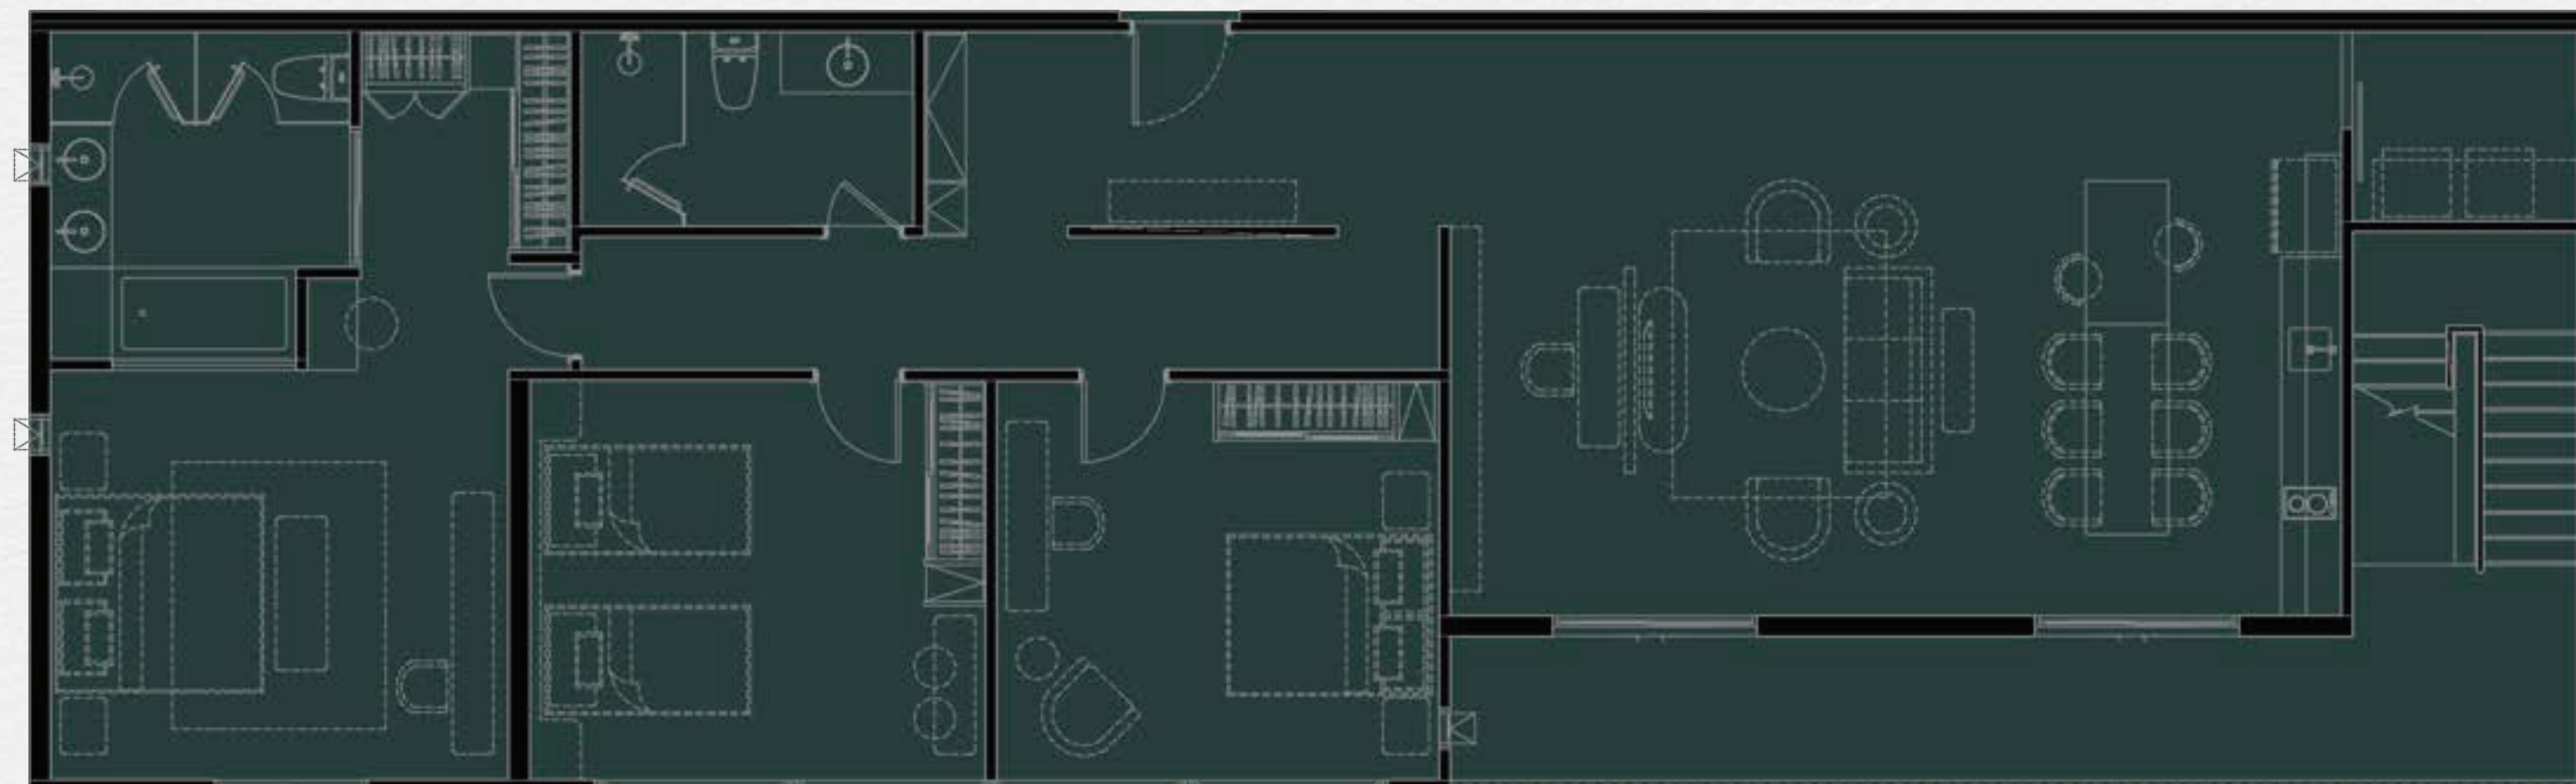

ПЛАН КВАРТИРЫ

3 СПАЛЬНИ «УЛЬТРА»

the TITLE
HERITAGE
BANG-TAO

70Й ЭТАЖ

СОВЕРШЕСТВО РОСКОШИ

174 КВ.М

*1ST & 7TH FLOOR - CEILING HEIGHT 2.75 M. | 2ND - 6TH FLOOR - CEILING HEIGHT 2.60 M. ** BUILDING F - CEILING HEIGHT 2.6 M.

*ИЗОБРАЖЕНИЯ СГЕНЕРИОВАНЫ КОМПЬЮТЕРОМ, ЛЮБОЕ ОТЛИЧИЕ ВОЗМОЖНО БЕЗ ПРЕДВАРИТЕЛЬНОГО СОГЛАСОВАНИЯ. ВСЕ ПРАВА ЗАЩИЩЕНЫ.