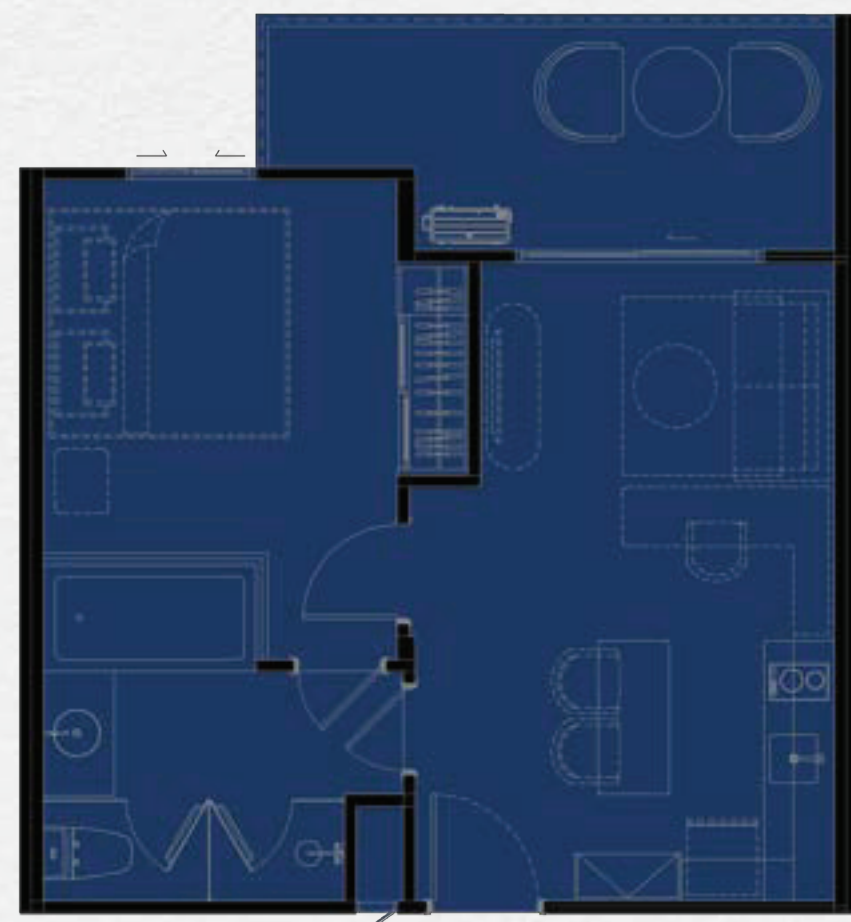

ПЛАН КВАРТИРЫ

1 СПАЛЬНЯ

the TITLE
HERITAGE
BANG-TAO

1ЫЙ ЭТАЖ

1 СПАЛЬНЯ
54 КВ.М