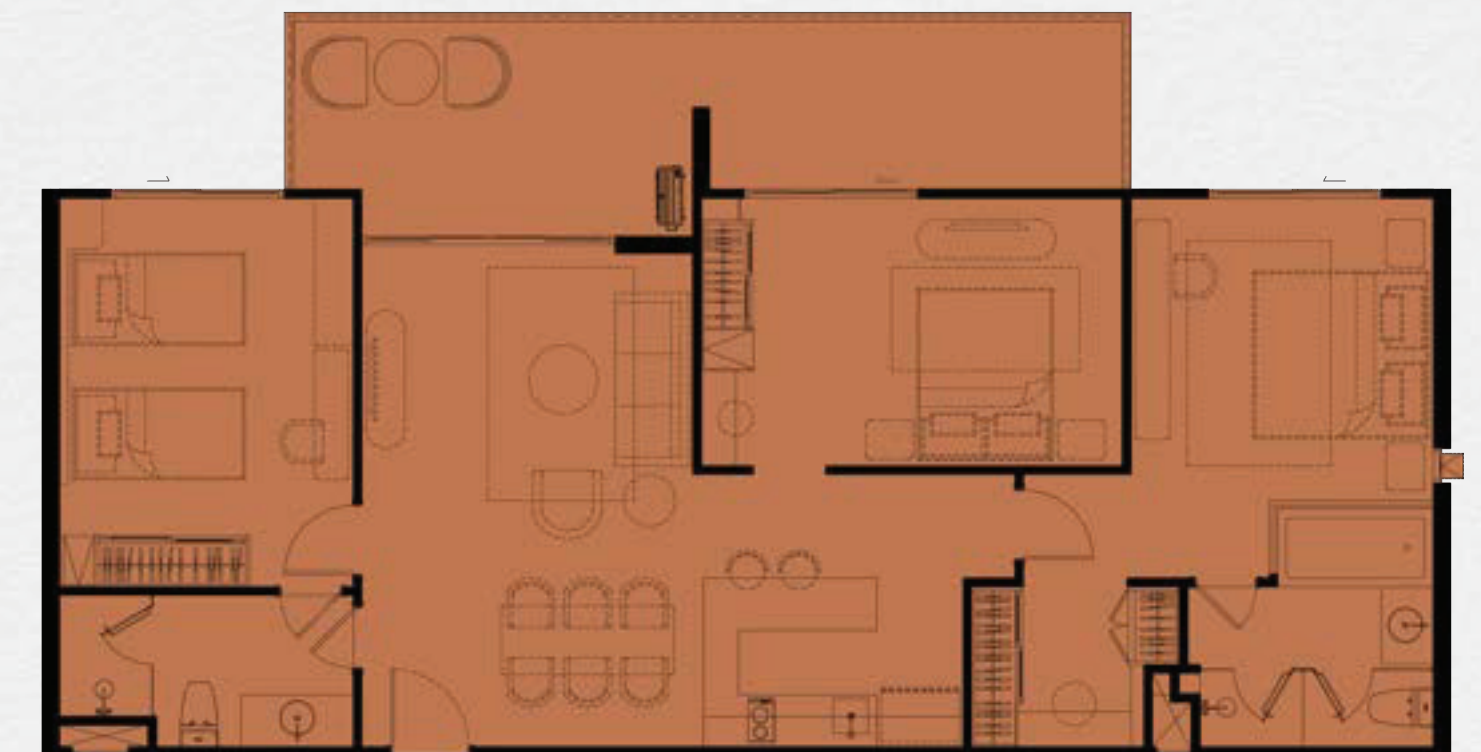

ПЛАН КВАРТИРЫ

3 СПАЛЬНИ

1ЫЙ ЭТАЖ

3ИЙ ЭТАЖ

4ЫЙ – 7ОЙ ЭТАЖ

3 СПАЛЬНИ
125 КВ.М

3 СПАЛЬНИ
132 КВ.М

3 СПАЛЬНИ
122 КВ.М

*1ST & 7TH FLOOR - CEILING HEIGHT 2.75 M. | 2ND - 6TH FLOOR - CEILING HEIGHT 2.60 M. ** BUILDING F - CEILING HEIGHT 2.6 M.

*ИЗОБРАЖЕНИЯ СГЕНЕРИОВАНЫ КОМПЬЮТЕРОМ, ЛЮБОЕ ОТЛИЧИЕ ВОЗМОЖНО БЕЗ ПРЕДВАРИТЕЛЬНОГО СОГЛАСОВАНИЯ. ВСЕ ПРАВА ЗАЩИЩЕНЫ.