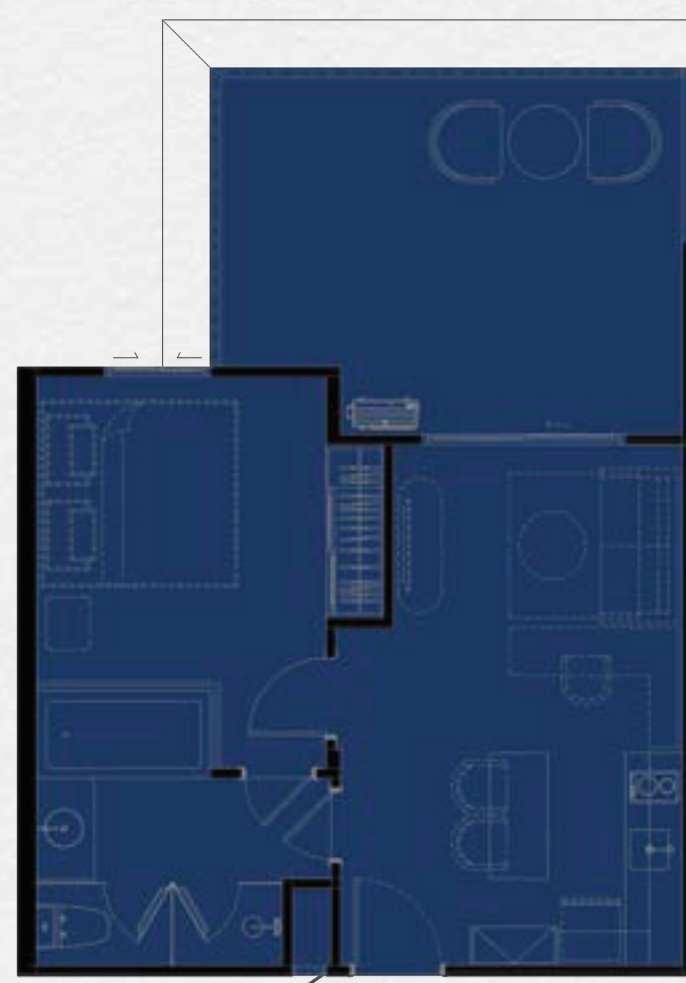

ПЛАН КВАРТИРЫ

1 СПАЛЬНЯ

the TITLE
HERITAGE
BANG-TAO

1ЫЙ ЭТАЖ

1 СПАЛЬНЯ
54 КВ.М

3ИЙ ЭТАЖ

1 СПАЛЬНЯ
57 КВ.М

4ЫЙ – 7ОЙ ЭТАЖ