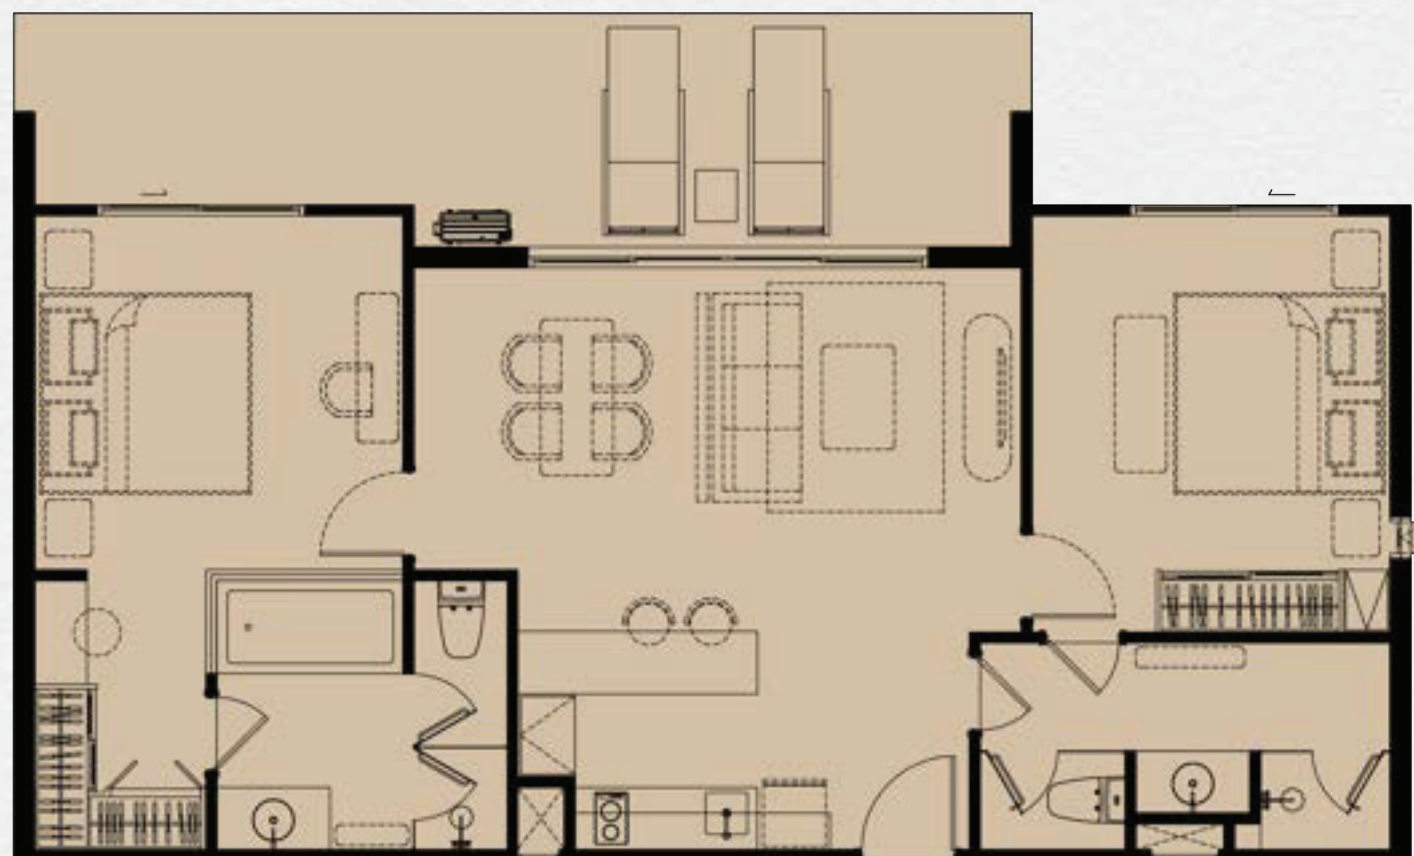

ПЛАН КВАРТИРЫ

2 СПАЛЬНИ

the TITLE
HERITAGE
BANG-TAO

1ЫЙ ЭТАЖ

2 СПАЛЬНИ
99 КВ.М

3ИЙ ЭТАЖ

2 СПАЛЬНИ
106 КВ.М

4ЫЙ – 7ОЙ ЭТАЖ