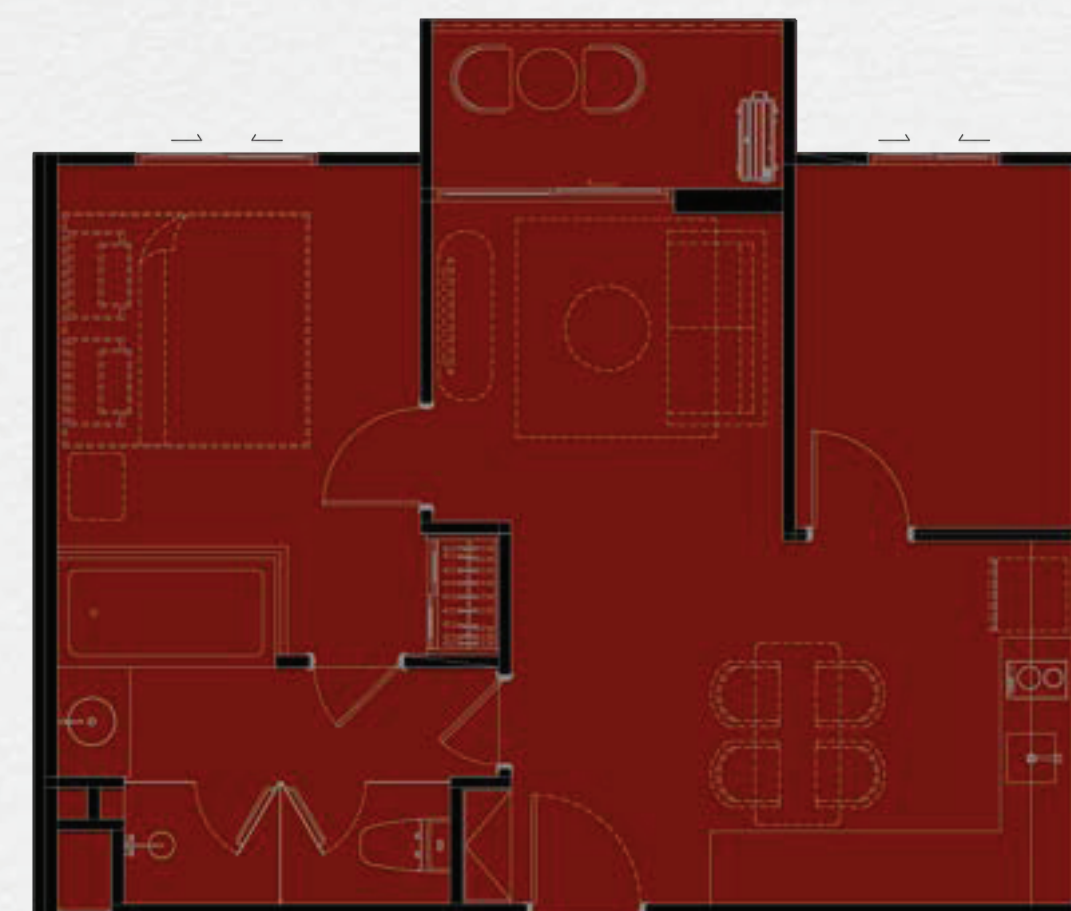

ПЛАН КВАРТИРЫ

1 СПАЛЬНЯ «ПЛАС»

the TITLE
HERITAGE
BANG-TAO

1ЫЙ ЭТАЖ

1 СПАЛЬНЯ «ПЛАС»
60 КВ.М

3ИЙ ЭТАЖ

1 СПАЛЬНЯ «ПЛАС»
64 КВ.М

4ЫЙ – 7ОЙ ЭТАЖ