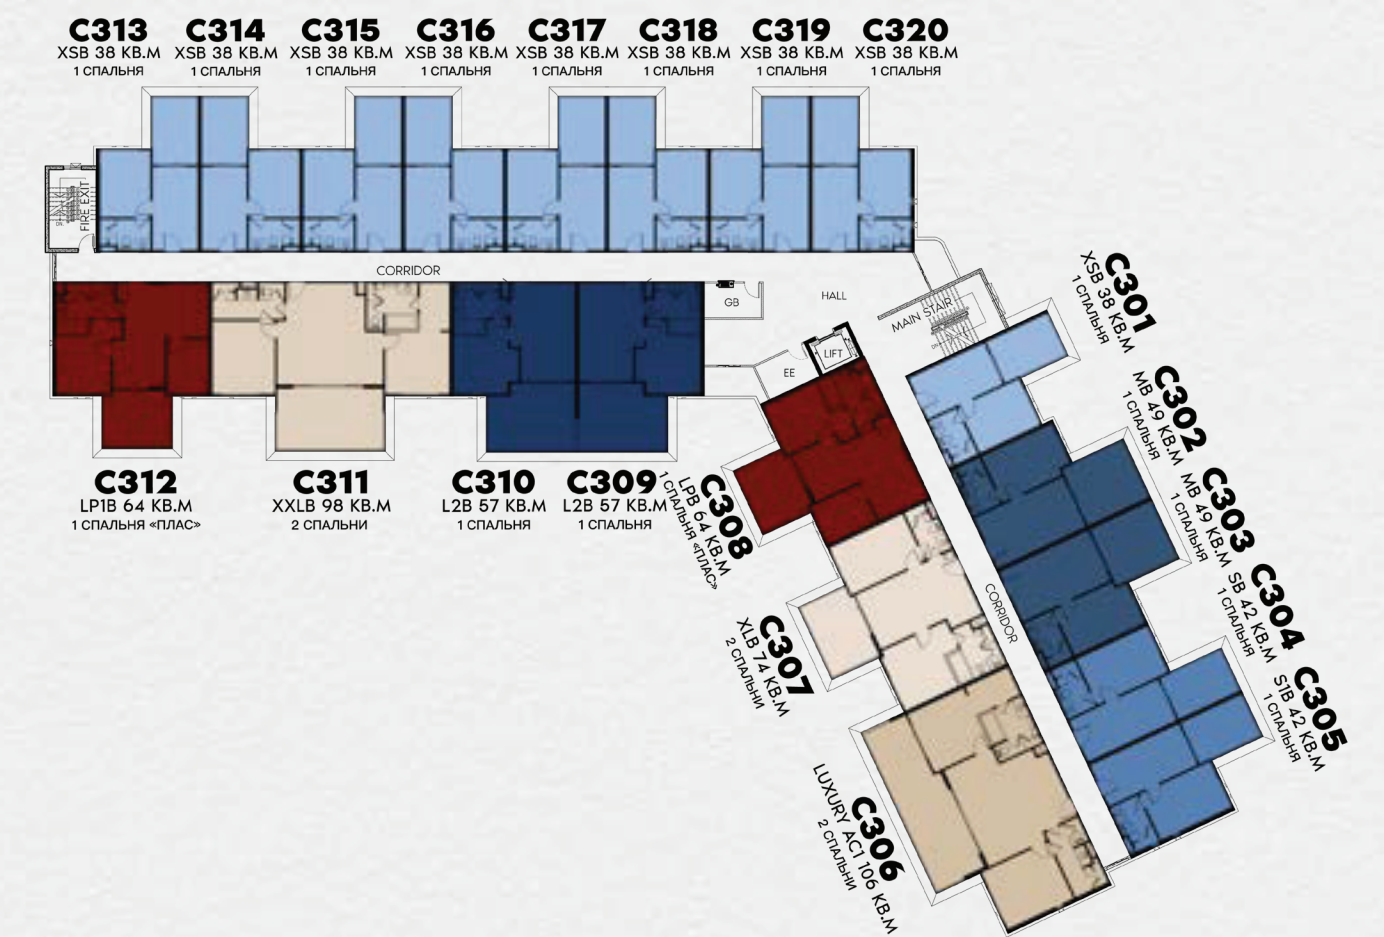

ПЛАН ЭТАЖЕЙ | ЗДАНИЕ С

the TITLE
HERITAGE
BANG-TAO

1ЫЙ ЭТАЖ

2ОЙ ЭТАЖ

3ИЙ ЭТАЖ

4ЫЙ – 6ОЙ

7ОЙ ЭТАЖ

- 1 СПАЛЬНЯ
 - 1 СПАЛЬНЯ «ПЛАС»
 - 2 СПАЛЬНИ
 - 3 СПАЛЬНИ
 - СУПЕР ЛАКШЕРИ
 - УЛЬТРА ЛАКШЕРИ
 - АЛТИМЕЙТ ЛАКШЕРИ
- XS S M L
 - LP
 - XL XXL LUXURY A
 - LUXURY B