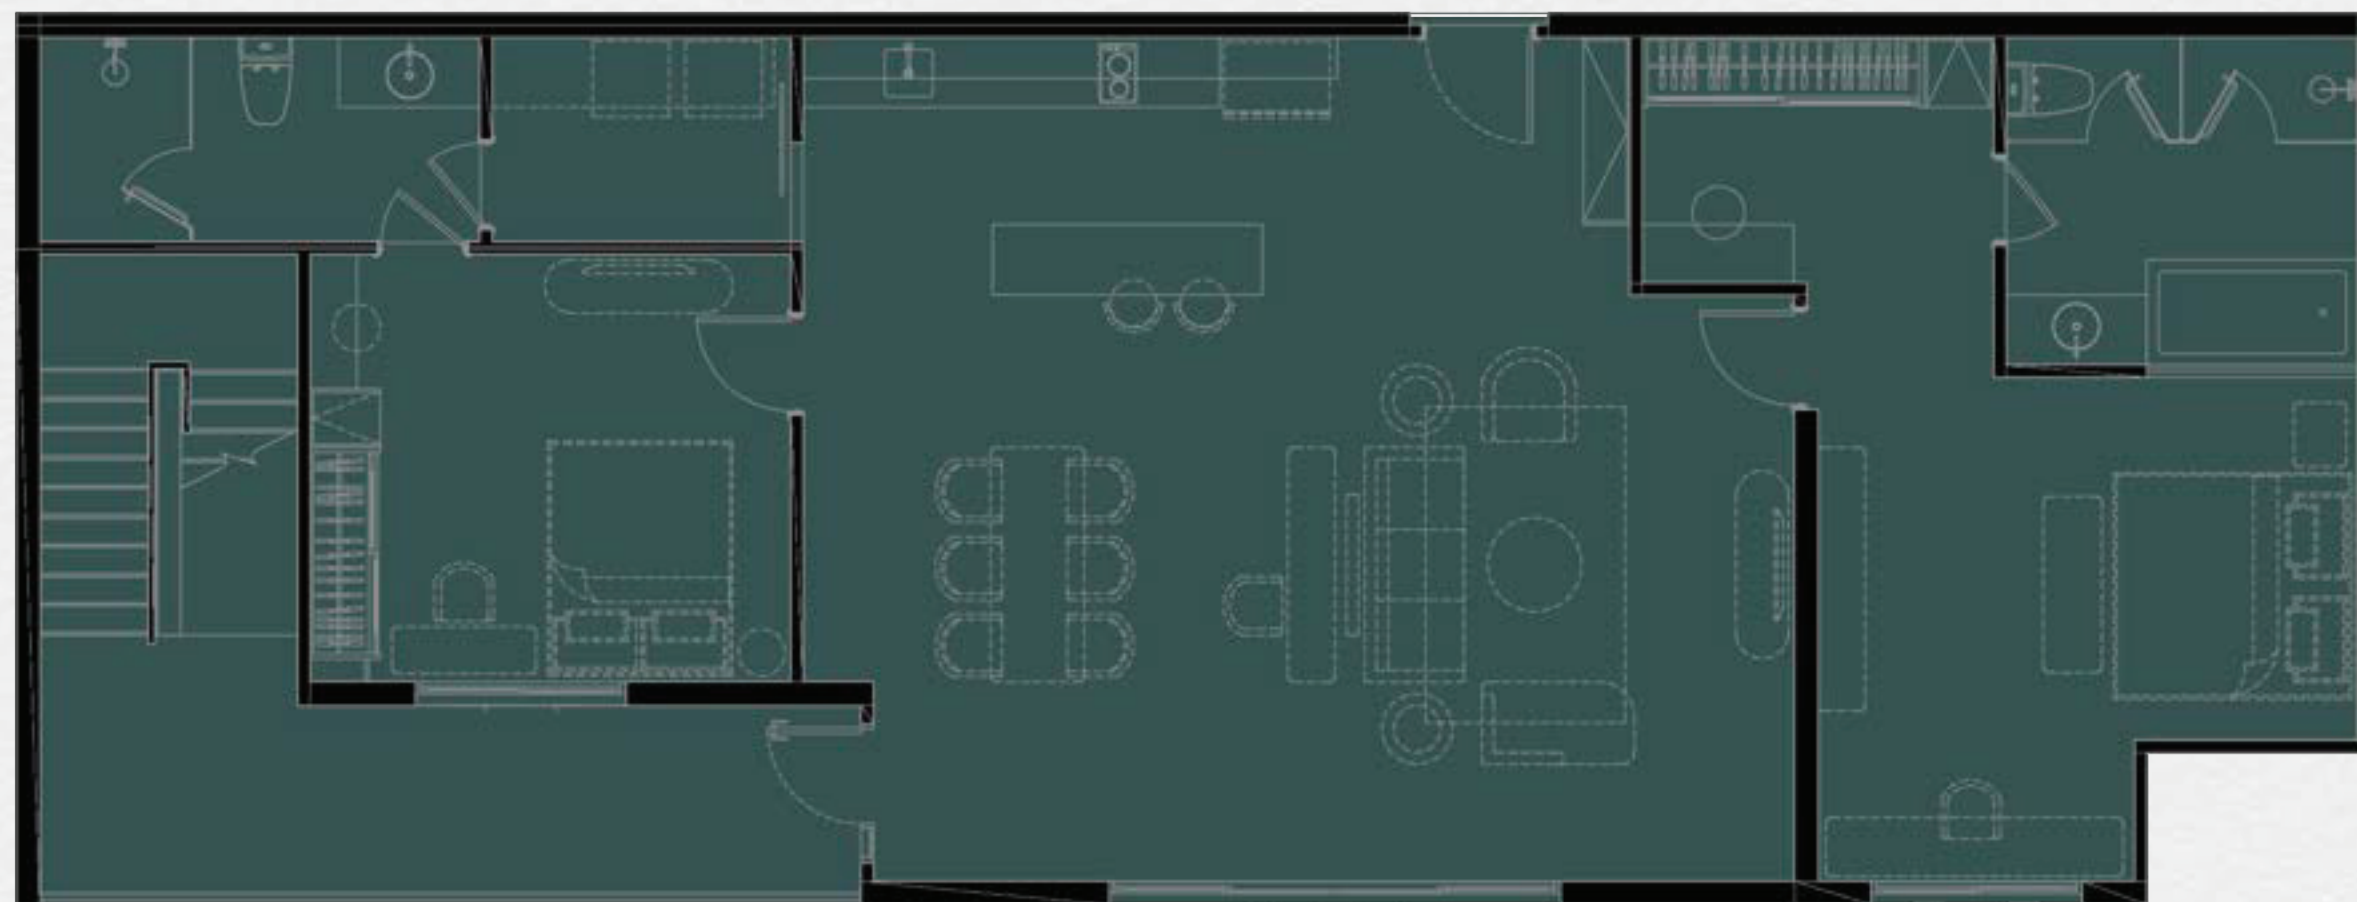

ПЛАН КВАРТИРЫ

2 СПАЛЬНИ «УЛЬТРА»

the TITLE
HERITAGE
BANG-TAO

70Й ЭТАЖ

УЛЬТРА ЛАКШЕРИ
145 КВ.М

*1ST & 7TH FLOOR - CEILING HEIGHT 2.75 M. | 2ND - 6TH FLOOR - CEILING HEIGHT 2.60 M. ** BUILDING F - CEILING HEIGHT 2.6 M.

*ИЗОБРАЖЕНИЯ СГЕНЕРИРОВАНЫ КОМПЬЮТЕРОМ, ЛЮБОЕ ОТЛИЧИЕ ВОЗМОЖНО БЕЗ ПРЕДВАРИТЕЛЬНОГО СОГЛАСОВАНИЯ. ВСЕ ПРАВА ЗАЩИЩЕНЫ.