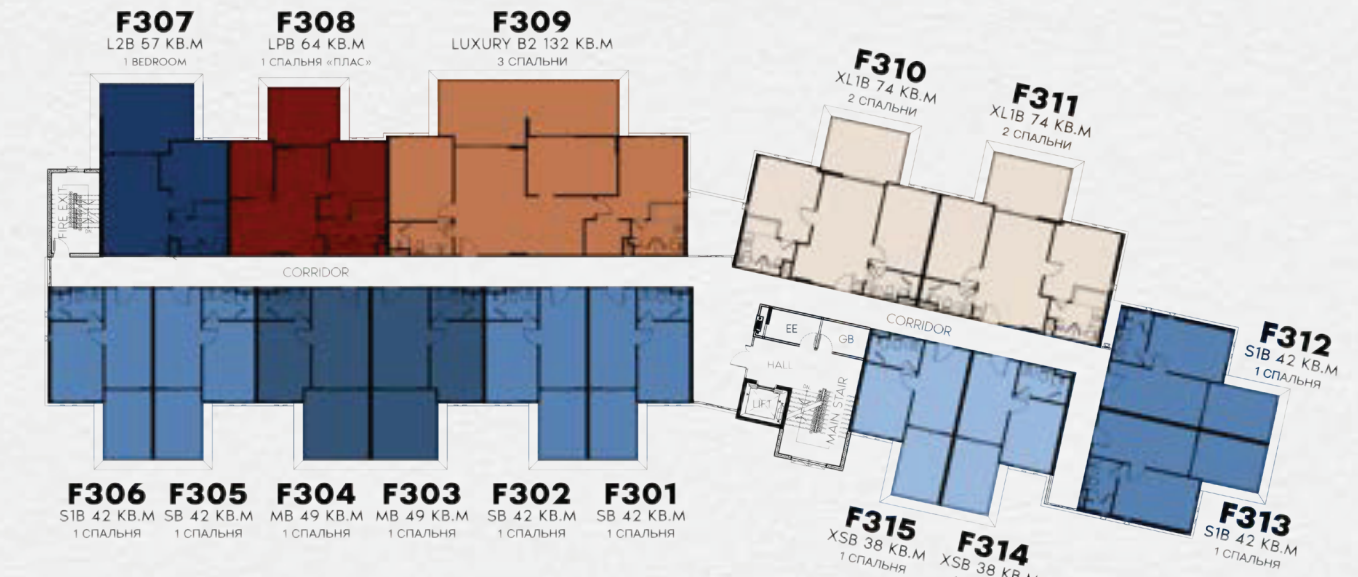

ПЛАН ЭТАЖЕЙ | ЗДАНИЕ F

the TITLE
HERITAGE
BANG-TAO

1ЫЙ ЭТАЖ

2ОЙ ЭТАЖ

3ИЙ ЭТАЖ

4ЫЙ – 6ОЙ

7ОЙ ЭТАЖ

- 1 СПАЛЬНИИ XS S M L
- 1 СПАЛЬНИИ «ПЛАС» LP
- 2 СПАЛЬНИИ XL XXL LUXURY A
- 3 СПАЛЬНИИ LUXURY B
- СУПЕР ЛАКШЕРИ
- УЛЬТРА ЛАКШЕРИ
- АЛТИМЕЙТ ЛАКШЕРИ

*ИЗОБРАЖЕНИЯ СГЕНЕРИРОВАНЫ КОМПЬЮТЕРОМ, ЛЮБОЕ ОТЛИЧИЕ ВОЗМОЖНО БЕЗ ПРЕДВАРИТЕЛЬНОГО СОГЛАСОВАНИЯ. ВСЕ ПРАВА ЗАЩИЩЕНЫ.

ПЛАН ЭТАЖЕЙ | ЗДАНИЕ G

the TITLE
HERITAGE
BANG-TAO

1ый ЭТАЖ

2ой ЭТАЖ

3ий ЭТАЖ

4ый – 6ой

7ой ЭТАЖ